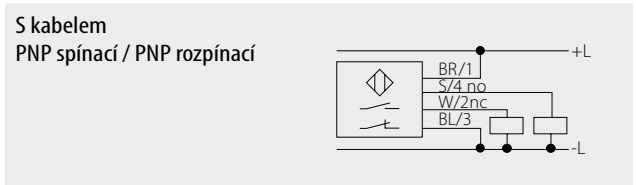

BR - hnědý / S - černý / W- bílý / BL- modrý