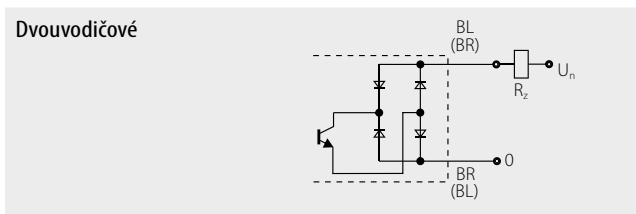

INDUKČNÍ SNÍMAČE

Snímač	Zabudovatelné S kabelem / s konektorem	Nabízíme v provedení
	Závit M 18	Série PSI 2vodičové Série PDI 3vodičové Série PSI 3vodičové Série PDI 4vodičové Série PSI 4vodičové

Snímač	Nezabudovatelné S kabelem / s konektorem	Nabízíme v provedení
	Závit M 18	Série PSI 2vodičové Série PDI 3vodičové Série PSI 3vodičové Série PDI 4vodičové Série PSI 4vodičové

Zabudovatelný s konektorem

Nezabudovatelný s konektorem

Snímač	Zabudovatelné S kabelem / s konektorem	Nabízíme v provedení
	Závit M 30	Série PSI 2vodičové Série PDI 3vodičové Série PSI 3vodičové Série PDI 4vodičové Série PSI 4vodičové

Snímač	Nezabudovatelné S kabelem / s konektorem	Nabízíme v provedení
	Závit M 30	Série PSI 2vodičové Série PDI 3vodičové Série PSI 3vodičové Série PDI 4vodičové Série PSI 4vodičové

SCHÉMA ZAPOJENÍ

BR - hnědý / BL- modrý