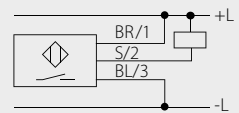

SCHÉMA ZAPOJENÍ

BR - hnědý / BL- modrý

BR - hnědý / S - černý / W- bílý / BL- modrý

S kabelem / NPN rozpínací

S kabelem / PNP rozpínací

BR - hnědý / S - černý / BL- modrý

Třívodičové s konektorem