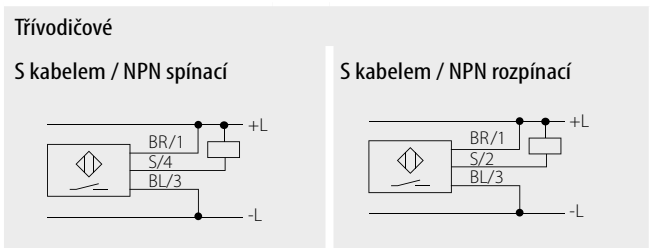

Zabudovatelný s kabelem

Zabudovatelný s konektorem

Nezabudovatelný s kabelem

Nezabudovatelný s konektorem

| Snímač | Zabudovatelné S kabelem / s konektorem | Nabízíme v provedení |
|--------|---|---|
| | Závit M 30 | Série PSI 2vodičové Série PDI 3vodičové Série PSI 3vodičové Série PDI 4vodičové Série PSI 4vodičové |

| Snímač | Nezabudovatelné S kabelem / s konektorem | Nabízíme v provedení |
|--------|---|---|
| | Závit M 30 | Série PSI 2vodičové Série PDI 3vodičové Série PSI 3vodičové Série PDI 4vodičové Série PSI 4vodičové |

SCHÉMA ZAPOJENÍ

BR - hnědý / BL- modrý

BR - hnědý / S - černý / W- bílý / BL- modrý

S kabelem / NPN rozpínací

S kabelem / PNP rozpínací

BR - hnědý / S - černý / BL- modrý

Třívodičové s konektorem