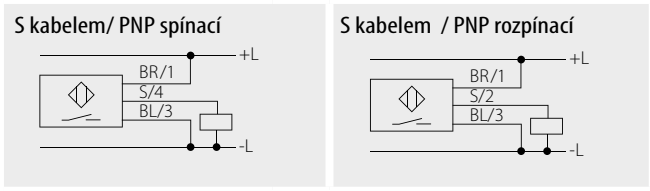

| Snímač | Nezabudovatelné S kabelem / s konektorem | Nabízíme v provedení |
|--------|---|---|
| | Závit M 30 | Série PSI 2vodičové Série PDI 3vodičové Série PSI 3vodičové Série PDI 4vodičové Série PSI 4vodičové |

SCHÉMA ZAPOJENÍ

BR - hnědý / BL- modrý

BR - hnědý / S - černý / W- bílý / BL- modrý

S kabelem / NPN rozpínací

S kabelem / PNP rozpínací

BR - hnědý / S - černý / BL- modrý

Třívodičové s konektorem