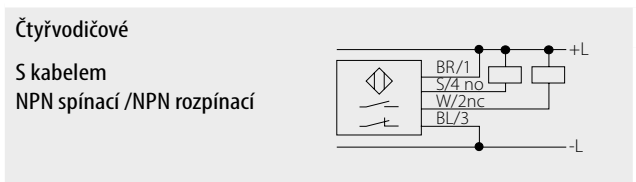

BR - hnědý / S - černý / W- bílý / BL- modrý