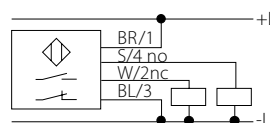

S kabelem
PNP spínací / PNP rozpínací