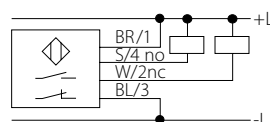

Zabudovatelný s konektorem

Nezabudovatelný s kabelem

Nezabudovatelný s konektorem

Snímač	Zabudovatelné S kabelem / s konektorem	Nabízíme v provedení
	Závít M 30	Série PSI 2vodičové Série PDI 3vodičové Série PSI 3vodičové Série PDI 4vodičové Série PSI 4vodičové

Snímač	Nezabudovatelné S kabelem / s konektorem	Nabízíme v provedení
	Závít M 30	Série PSI 2vodičové Série PDI 3vodičové Série PSI 3vodičové Série PDI 4vodičové Série PSI 4vodičové

ROZMĚROVÝ NÁČRT

Dvou vodičové

BR - hnědý / BL- modrý

Čtyřvodičové

S kabelem
NPN spínací / NPN rozpínací

S kabelem
PNP spínací / PNP rozpínací

BR - hnědý / S - černý / W- bílý / BL- modrý

Třívodičové

S kabelem / NPN spínací

S kabelem / NPN rozpínací