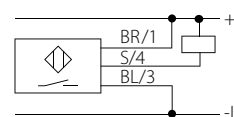

BR - hnědý / BL- modrý

Čtyřvodičové

S kabelem
NPN spínací / NPN rozpínací

S kabelem
PNP spínací / PNP rozpínací

BR - hnědý / S - černý / W- bílý / BL- modrý

Třívodičové

S kabelem / NPN spínací

S kabelem / NPN rozpínací

S kabelem / PNP spínací

S kabelem / PNP rozpínací

BR - hnědý / S - černý / BL- modrý

Čtyřvodičové s konektorem

Třívodičové s konektorem

M12
M18
M30

M12
M18
M30